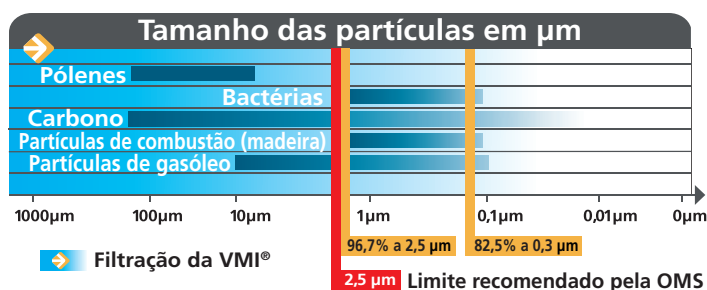

A VENTILAÇÃO EFICAZ

A filtração **de ar mais eficiente do mercado**

- Barreira contra a entrada de poluições exteriores superiores a **0,3 micrones** (partículas finas, pólenes, fumo, etc.)
- Filtração ideal para garantir a qualidade do ar interior
- Proteção de pessoas sensíveis (asma, alergias respiratórias, etc.)