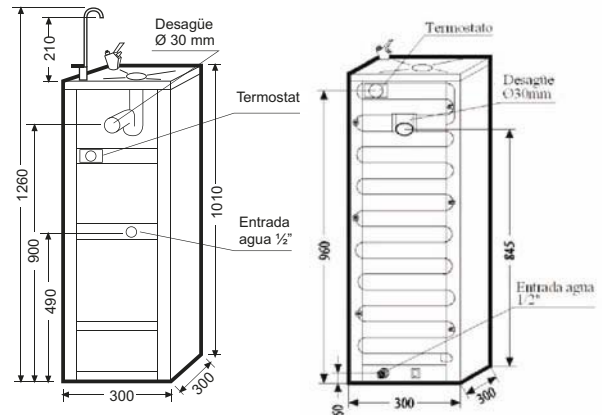

**TS-6PLV**

Exterior de acero plastificado.  
Surtidor para agua fría.  
Accionamiento a pulsador manual.  
Llenavastos.

**TS-7PLV**

**Para cualquier presupuesto. Sistema de frío estático.**  
Exterior de acero plastificado.  
Surtidor para agua fría.  
Accionamiento a pulsador manual.  
Llenavastos.

Fuente de agua fría a surtidor.  
Instalación directa a la red de agua, (entrada de agua, desagüe y enchufe).  
Construidas interiormente de acero con tratamiento anti-corrosión.  
Depósito de agua en acero inoxidable.  
Protección higiénica a la salida del surtidor.  
Altura del surtidor de agua regulable.  
Temperatura del agua regulable por termostato  
Llenavastos agua fría.  
Filtro depurador de agua (opcional).