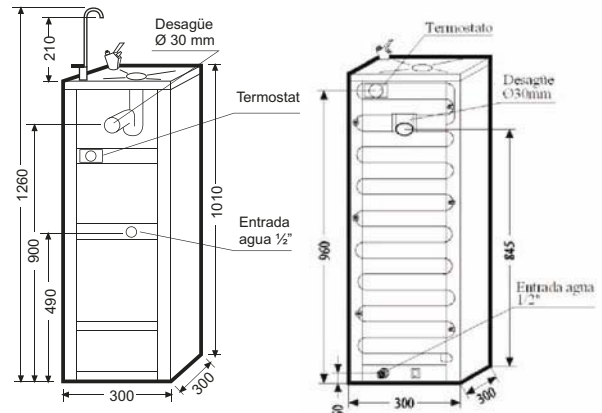

**TS-6PLV**

Exterior de acero plastificado.  
Surtidor para agua fría.  
Accionamiento a pulsador manual.  
Llenavastos.

**TS-7PLV**

**Para cualquier presupuesto. Sistema de frío estático.**  
Exterior de acero plastificado.  
Surtidor para agua fría.  
Accionamiento a pulsador manual.  
Llenavastos.

Fuente de agua fría a surtidor.  
Instalación directa a la red de agua, (entrada de agua, desagüe y enchufe).  
Construidas interiormente de acero con tratamiento anti-corrosión.  
Depósito de agua en acero inoxidable.  
Protección higiénica a la salida del surtidor.  
Altura del surtidor de agua regulable.  
Temperatura del agua regulable por termostato  
Llenavastos agua fría.  
Filtro depurador de agua (opcional).