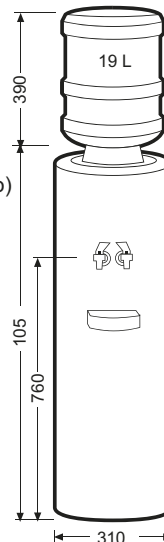

PORTAVASOS Y VASOS

Portavasos mural de 1 columna de acero inoxidable A-304

Se puede adosar a la pared o acoplar a los enfriadores Series 1 y 7

Capacidad 95 x 220cc vasos

Con visor últimos vasos

Vasos de plástico de 220 c.c.

Compatibles con portavasos

SERIE	7
POTENCIA COMPRESOR (HP)	1/10
POTENCIA FRIGORIFICA (W)	175
CONSUMO ELECTRICO (W)	125
INTENSIDAD ELECTRICA 230 V 50 Hz monofásico (A)	0,7
CAPACIDAD DE FRIO (L/h)	20
TIEMPO DE LLENADO DE UN VASO (segundos)	6
TEMPERATURA SALIDA (regulable por termostato) (°C)	4 - 11
CAPACIDAD DEPOSITO INTERIOR (L)	3,5
GAS REFRIGERENTE (sin CFC's)	R-134a
PESO (kg)	15,5

FABRICA Y OFICINAS

Ronda Llevant, 10
08820 El Prat de Llobregat (BARCELONA)
Tel. 902 117 096 Tel.+34 93 435 85 46
Fax. 902 888 124 Fax.+34 934 350 604
<http://www.canaletas.es>
Nacional: infocomercial@canaletas.es
Export: infox@canaletas.es

OFICINAS EN MADRID

Avda Andalucía, Km 10,300 - 28021 MADRID
P.A.E. NEISA SUR, Fase 5B - Nave 5
Tel. +34 917 986 661 Fax +34 917 965 002
Zona centro: ventmad@canaletas.es

Canaletas
Fuentes de vida