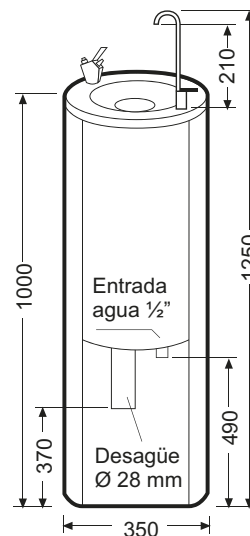

MS-6ARO LV

M-117 C-115 M-107

GARANTIA TOTAL
2 AÑOS

GARANTIA
CHASIS INTERIOR
10 AÑOS

MS-6ARO

Atractivo diseño exterior cilíndrico.
Surtidor para agua fría.
Accionamiento por pulsador manual.

MS-6ARO LV

Igual MS-6ARO + llenavastos

SERIE	6RO
POTENCIA COMPRESOR (HP)	1/6
POTENCIA FRIGORIFICA (W)	370
CONSUMO ELECTRICO (W)	190
INTENSIDAD ELECTRICA 230 V 50 Hz monofásico (A)	0,9
CAPACIDAD DE FRIO (L/h)	28
VELOCIDAD SALIDA AGUA (L/h)	60
TEMPERATURA DE SALIDA (regulable por termostato) (°C)	4-11
SISTEMA DE FRIO MEDIANTE SERPENTIN	SI
GAS REFRIGERENTE (sin CFC's)	R-134a
PESO (kg)	29