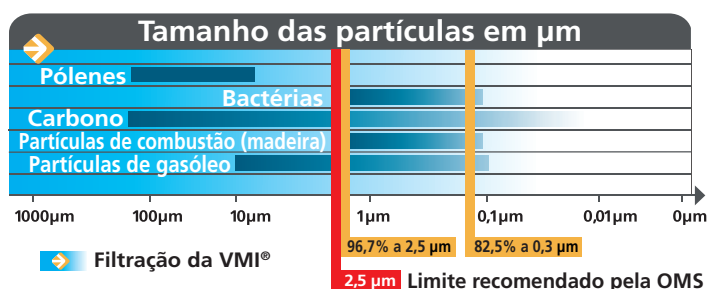

A Ventilação Mecânica por Insuflação®,
para uma ventilação
eficaz, inteligente e potente !

A VENTILAÇÃO EFICAZ

A filtração **de ar mais eficiente do mercado**

- Barreira contra a entrada de poluições exteriores superiores a **0,3 micrones** (partículas finas, pólenes, fumo, etc.)
- Filtração ideal para garantir a qualidade do ar interior
- Proteção de pessoas sensíveis (asma, alergias respiratórias, etc.)