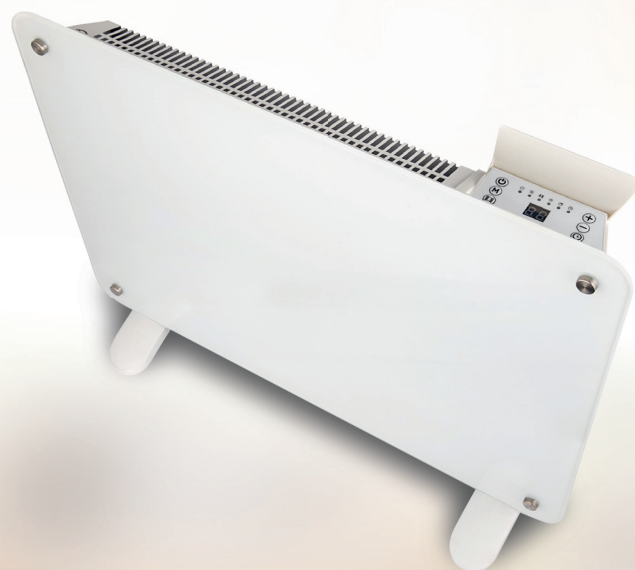

HAVERLAND®

Placas radiantes **Osyris**

Rapidez em qualquer situação.

HAVERLAND®

Placas radiantes Osyris

Rapidez em qualquer situação.

Características principais

- Programação 24 horas / 7 dias
- Visor LED.
- Função "Janelas abertas"
- Timer off.
- Termóstato eletrónico digital.
- 3 programas configurados de fábrica.
- 1 programa configurável.
- Limitador térmico.
- Opção mural ou portátil.
- Garantia de 2 anos (componentes)

Modelo	W	V	Dimensões (mm)
OSYRIS-10 v2.0	900	230	500 x 460 x 78
OSYRIS-15 v2.0	1400	230	650 x 460 x 78
OSYRIS-20 v2.0	2000	230	820 x 460 x 78

**GARANTIA
COMPONENTES**

**FUNÇÃO "JANELAS
ABERTAS"**

**PROGRAMAÇÃO
24H / 7 DIAS**